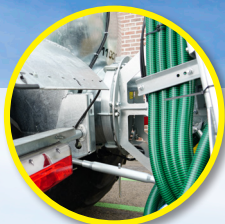

# PENDISLIDE BASIC: DOSKONAŁE POŁĄCZENIE ROZMIARU, WYDAJNOŚCI I WSZECHSTRONNOŚCI

Łatwość dostosowania do różnych wozów

Rozdzielacz pionowy zmienny (Scalper®)

Zintegrowany podnośnik przeciw wyciekaniu (system twist)